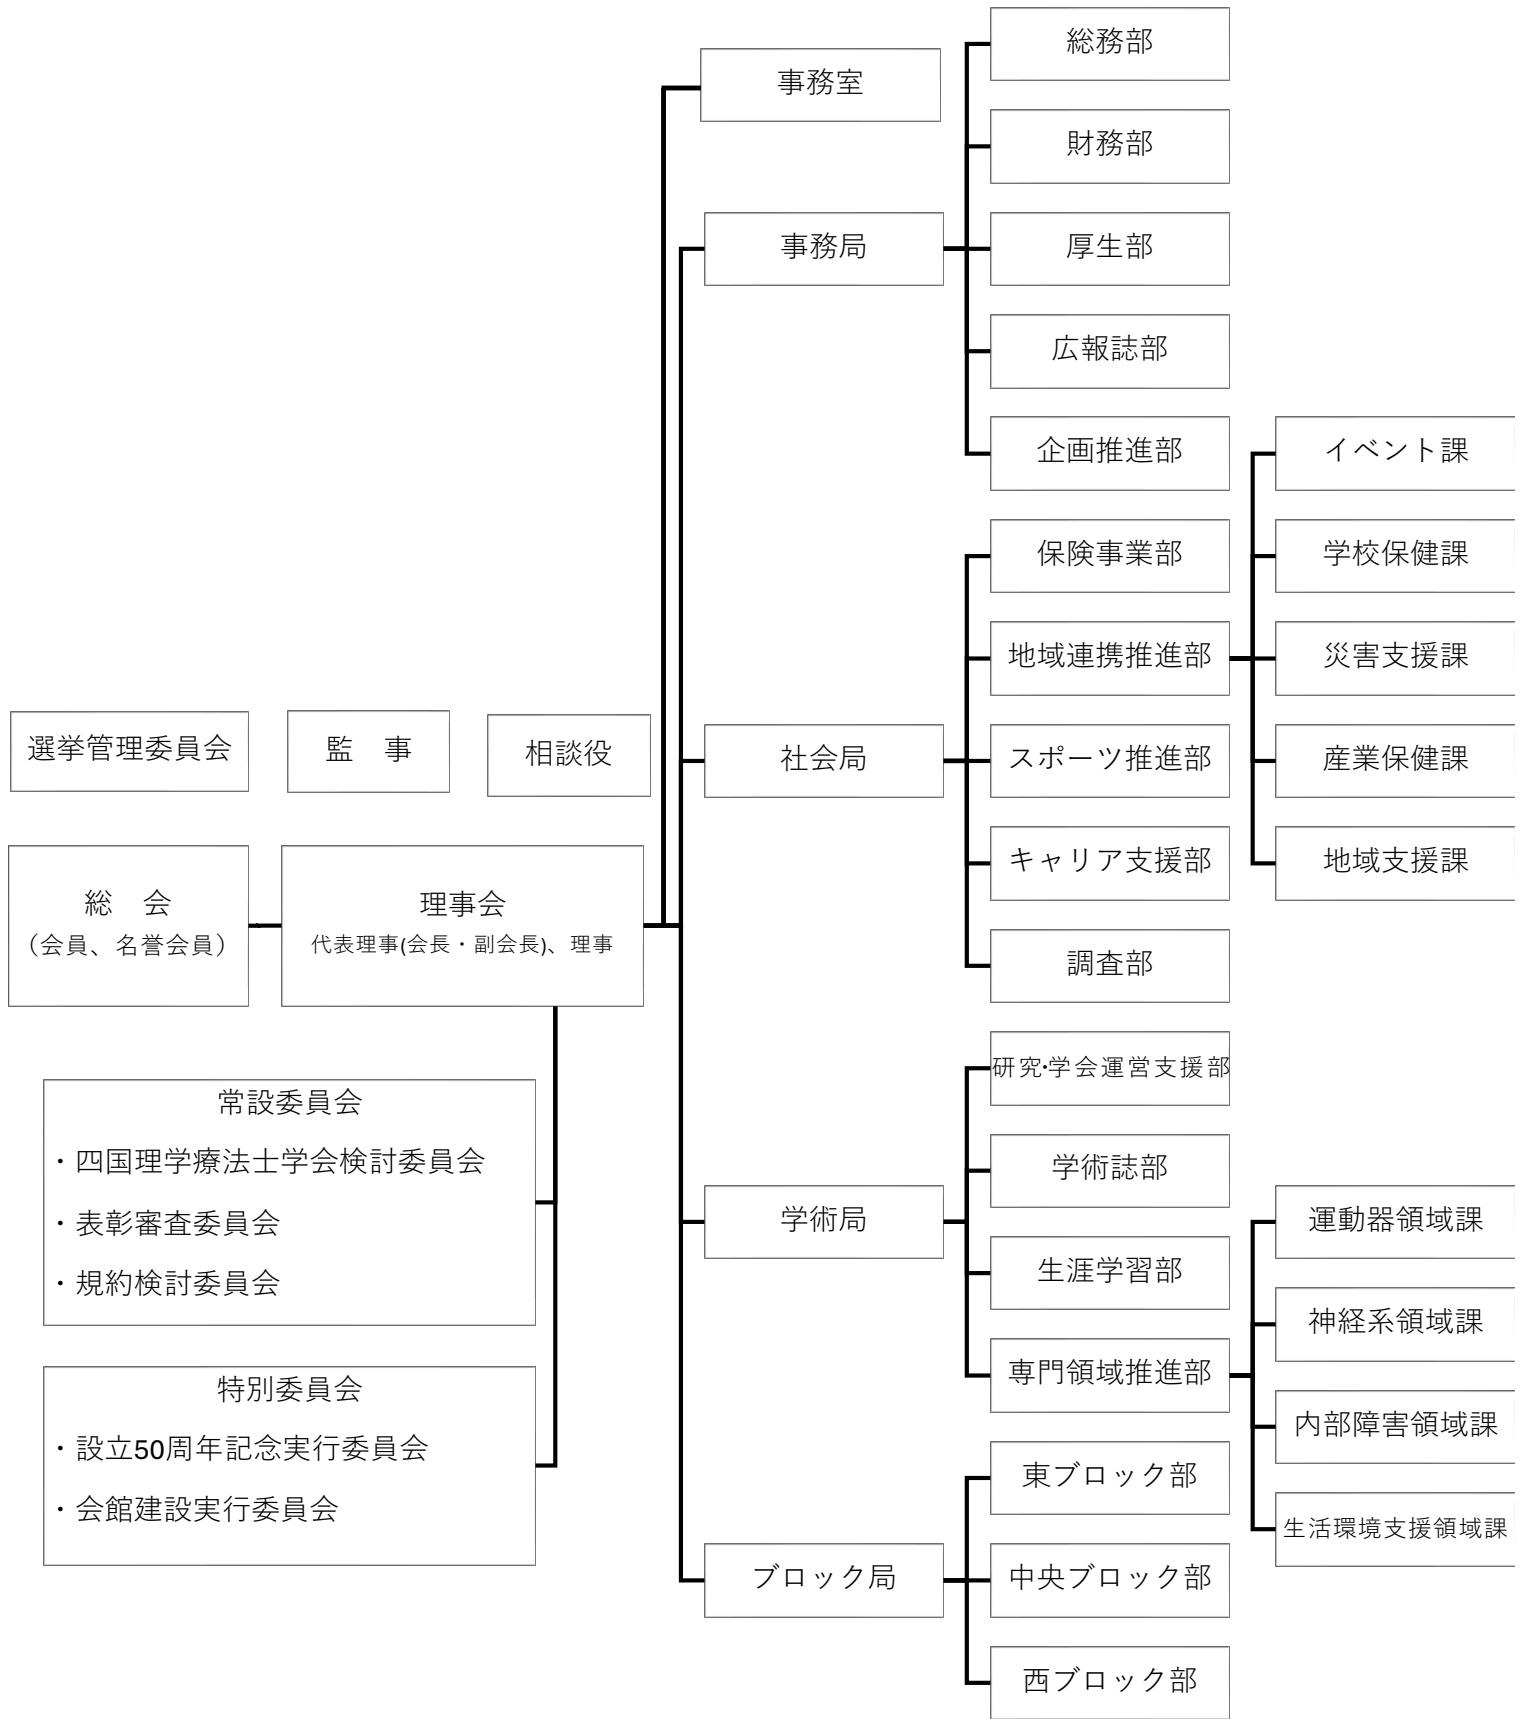

# 公益社団法人 高知県理学療法士協会 組織図

- 【関連団体】**
- ・高知県臨床実習指導者講習会運営協議会
  - ・高知県リハビリテーション職能三団体協議会
  - ・高知県災害リハビリテーション連絡協議会
  - ・高知県理学療法士連盟

日本理学療法士協会  
代議員